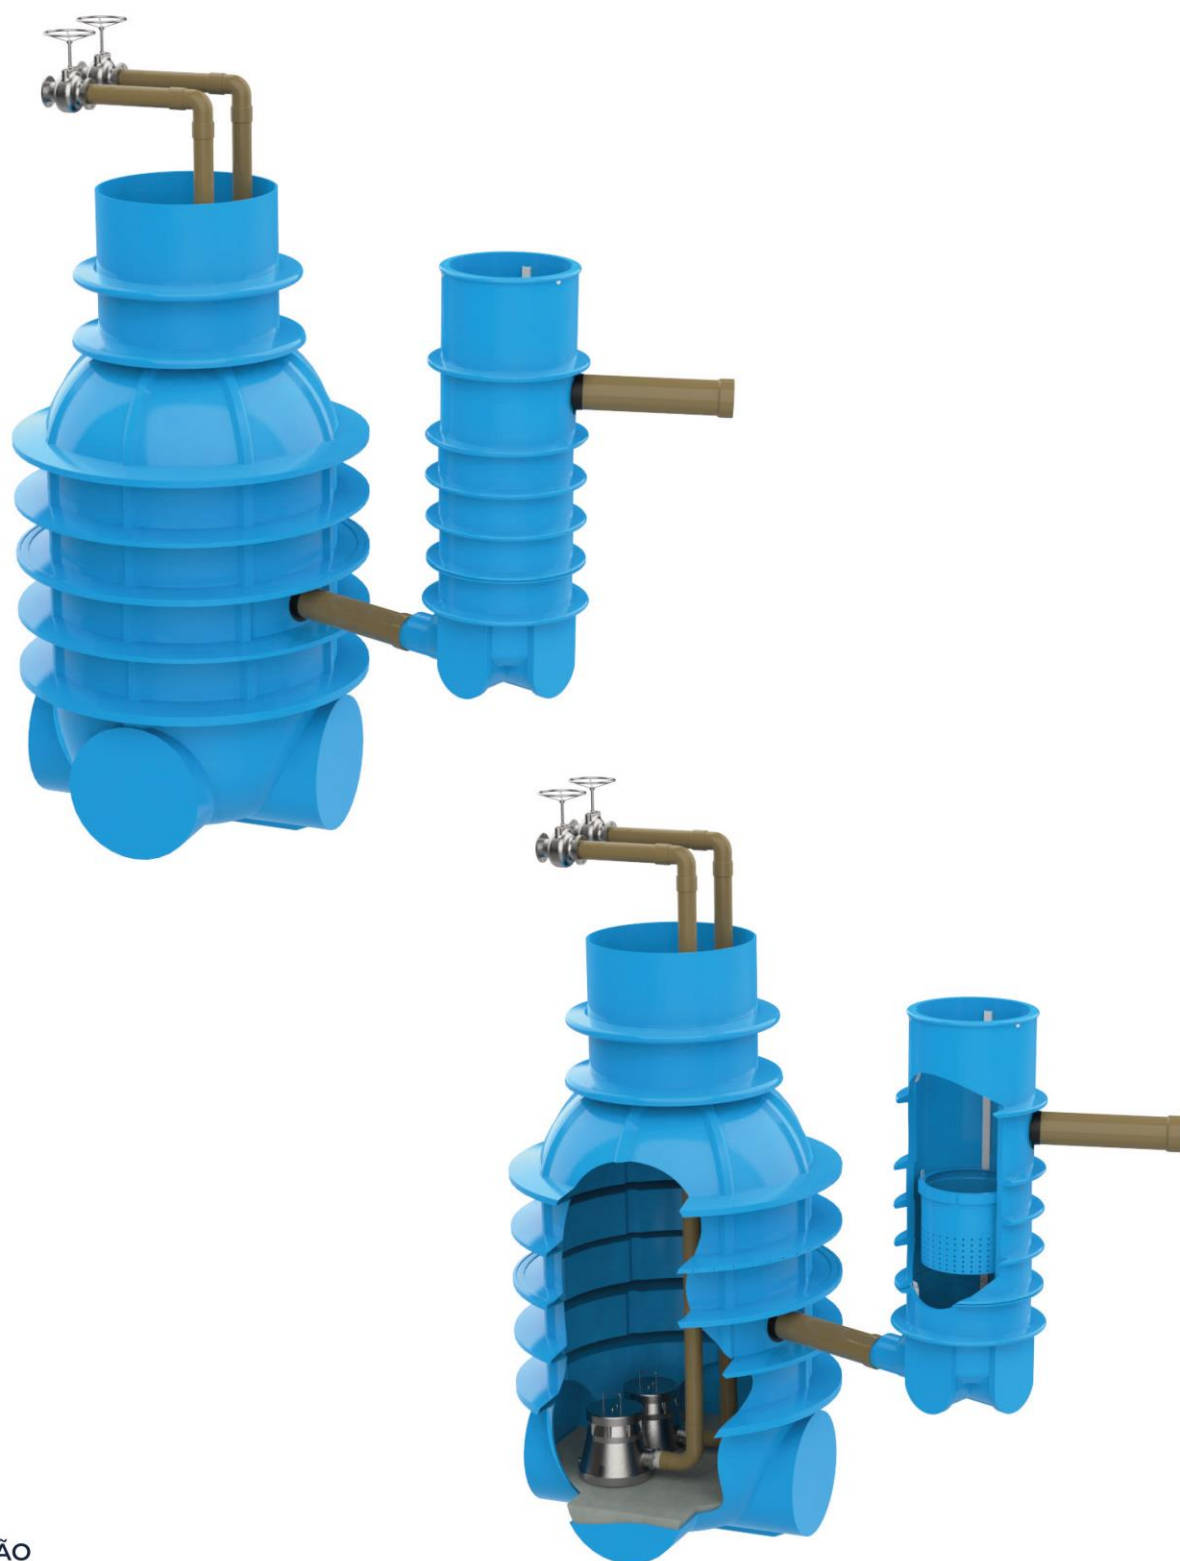

DN1500
3 ENTRADAS
E 1 SAÍDA

INTERCEPTADOR DE GORDURA ENTERRÁVEL

CÓDIGO	DESCRIÇÃO	COMP.	LARG.	ALT.	ESP.
FC-9907	GG 720L	1.720mm	800mm	1.025mm	10mm

INTERCEPTADOR DE GORDURA ENTERRÁVEL ASPERBRAS IGG 720 L

PESO	VOL. UTIL	ENTRADA (DN)	SAÍDA (DN)
56kg	720L	100mm	150mm

ESTAÇÃO ELEVATÓRIA

Obs.: Imagens meramente ilustrativas. O produto acompanha apenas o poço de sucção e poço filtro. Fica por conta do cliente a aquisição dos acessórios (tubos, Bombas, componentes eletrônicos, Etc.)