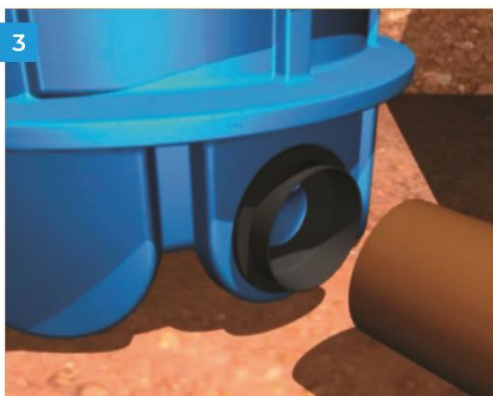

3
Instalação do tubo de entrada do pv