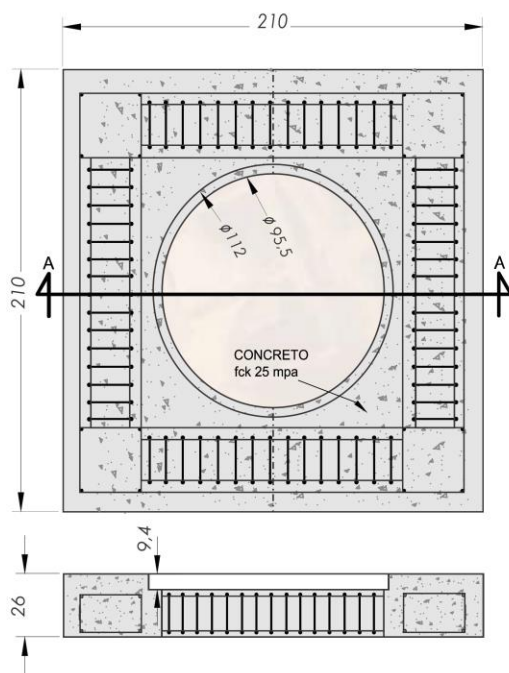

LAJE PRÉ-MOLDADA
DN 900