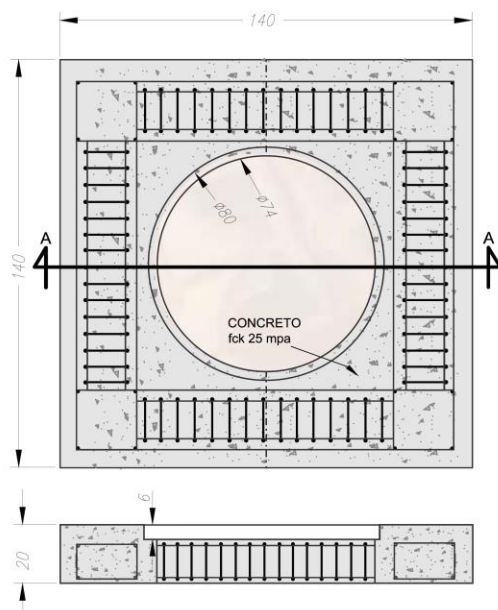

LAJE PRÉ-MOLDADA
DN 600