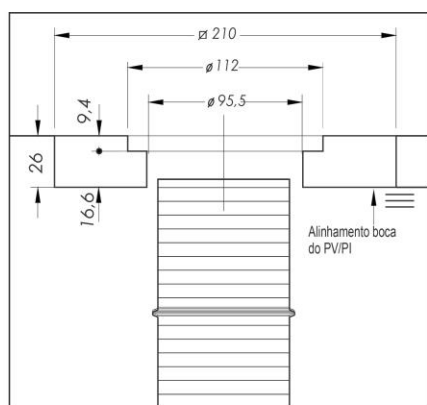

LAJE PRÉ-MOLDADA
DN 900