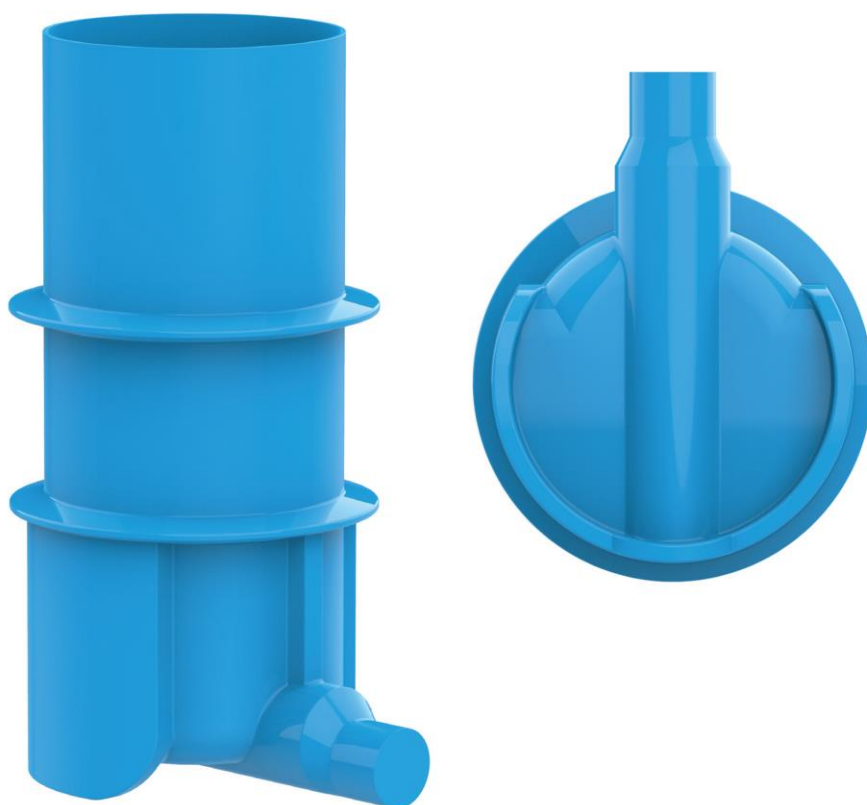

DN600
MÚLTIPLAS
ENTRADAS

CÓDIGO	DESCRIÇÃO	ENTRADAS E SAÍDA		CONFIGURAÇÃO
		DN		
FC-9082	600X850mm	150mm	200mm	MÚLTIPLAS ENTRADAS
FC-9083	600X1000mm	150mm	200mm	MÚLTIPLAS ENTRADAS
FC-9084	600X1200mm	150mm	200mm	MÚLTIPLAS ENTRADAS
FC-9085	600X1400mm	150mm	200mm	MÚLTIPLAS ENTRADAS
FC-9086	600X1600mm	150mm	200mm	MÚLTIPLAS ENTRADAS
FC-9087	600X1600mm	150mm	200mm	MÚLTIPLAS ENTRADAS