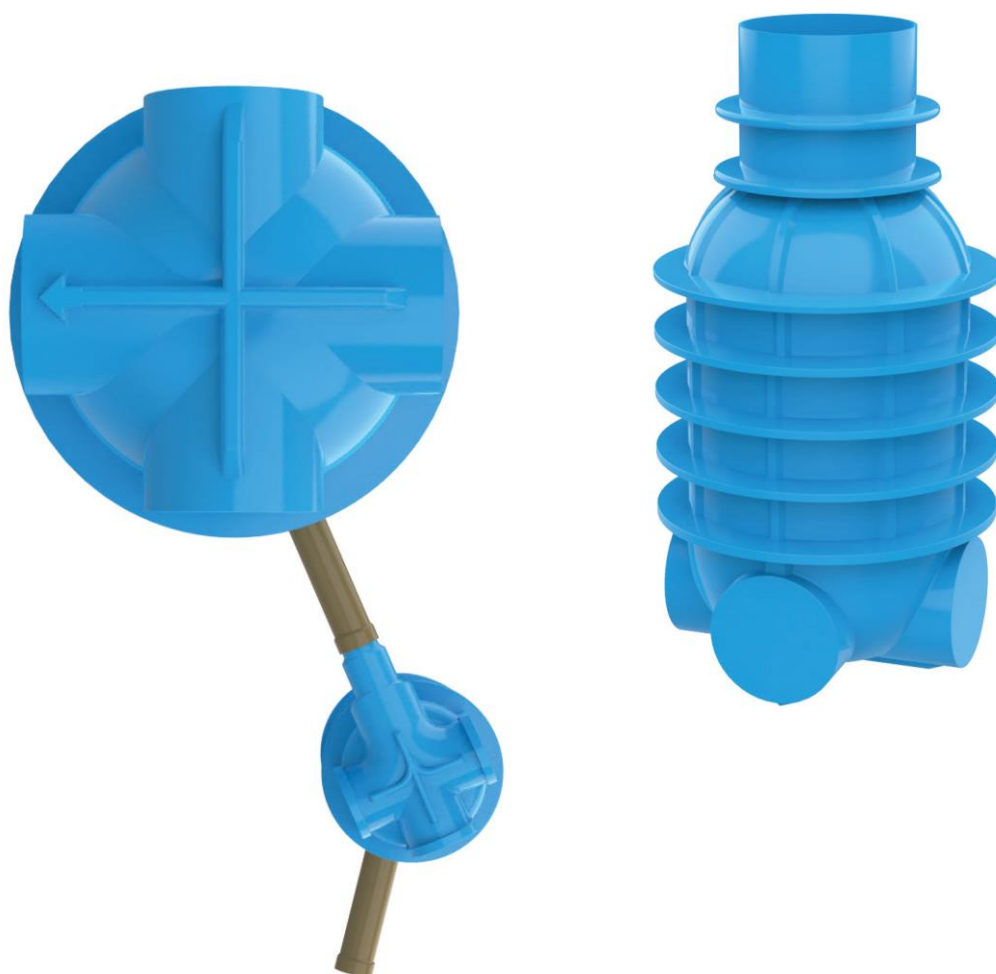

DN1500
3 ENTRADAS
E 1 SAÍDA

INTERCEPTADOR DE GORDURA ENTERRÁVEL

CÓDIGO	DESCRIÇÃO	COMP.	LARG.	ALT.	ESP.
FC-9907	GG 720L	1.720mm	800mm	1.025mm	10mm

INTERCEPTADOR DE GORDURA ENTERRÁVEL ASPERBRAS IGG 720 L

PESO	VOL. UTIL	ENTRADA (DN)	SAÍDA (DN)
56kg	720L	100mm	150mm

ESTAÇÃO ELEVATÓRIA

Obs.: Imagens meramente ilustrativas. O produto acompanha apenas o poço de sucção e poço filtro. Fica por conta do cliente a aquisição dos acessórios (tubos, Bombas, componentes eletrônicos, Etc.)