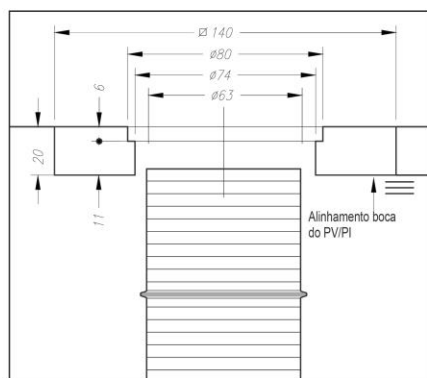

LAJE PRÉ-MOLDADA
DN 600